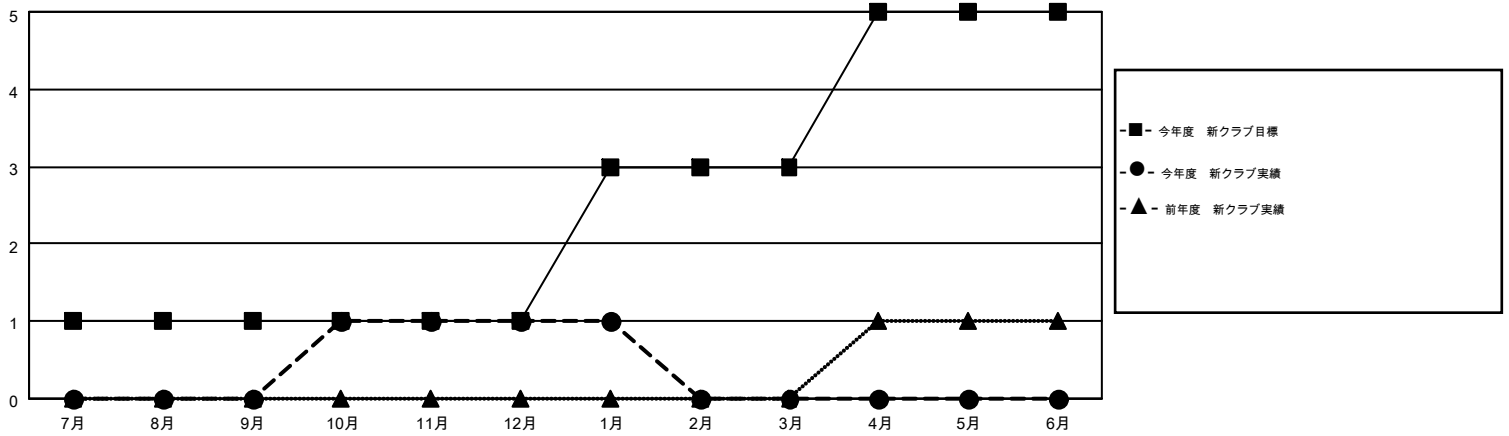

MONTHLY MEMBERSHIP PROGRESS REPORT

Results as of: 1/31/2016

Multiple District 335

LOCATION: JAPAN

GMT: MASAYOSHI MARUYAMA

GMT会則地域 5-Jap

クラブ				
結果: 2015-2016				
四半期	新クラブ目標	新クラブ	解散クラブ	純増 / 減
7月/8月/9月	1	0	0	0
10月/11月/12月	0	1	2	-1
1月/2月/3月	2	0	0	0
4月/5月/6月	2	0	0	0

名				
結果: 2015-2016				
四半期	新会員目標	チャーターメン バー / 新会員	退会者	純増 / 減
7月/8月/9月	471	601	187	414
10月/11月/12月	295	400	264	136
1月/2月/3月	561	221	79	142
4月/5月/6月	198	0	0	0

新クラブ目標及び実績累計