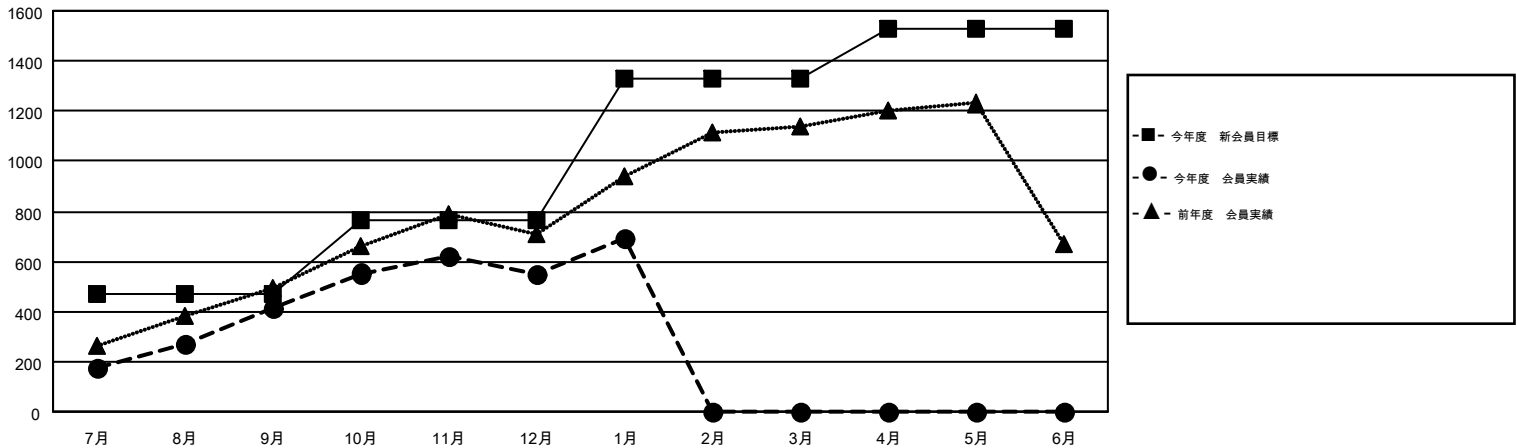

# MONTHLY MEMBERSHIP PROGRESS REPORT

Results as of: 1/31/2016

Multiple District 335

LOCATION: JAPAN

GMT: MASAYOSHI MARUYAMA

GMT会則地域 5-Jap

クラブ				
結果: 2015-2016				
四半期	新クラブ目標	新クラブ	解散クラブ	純増 / 減
7月/8月/9月	1	0	0	0
10月/11月/12月	0	1	2	-1
1月/2月/3月	2	0	0	0
4月/5月/6月	2	0	0	0

名				
結果: 2015-2016				
四半期	新会員目標	チャーターメン バー / 新会員	退会者	純増 / 減
7月/8月/9月	471	601	187	414
10月/11月/12月	295	400	264	136
1月/2月/3月	561	221	79	142
4月/5月/6月	198	0	0	0

新クラブ目標及び実績累計

会員目標及び実績累計

解散クラブ: 2	298 CLUBS OF 440 一名以上の新会員を登録	男女別 男性 11,948 (76.76%) 女性 3,618 (23.24%)
退会者 物故会員 77 クラブ解散 18 その他 435 合計 530	<a href="#">健康診断データはこちら</a>	家族会員 5,036 世帯主 2,288 世帯主以外 2,748